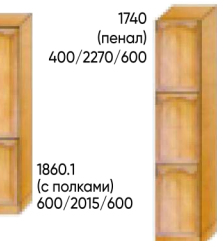

ШКАФЫ-КОЛОННЫ