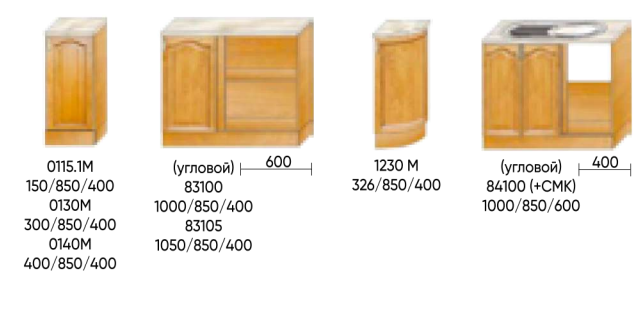

ШКАФЫ НАВЕСНЫЕ (высота 970 мм)

ШКАФЫ НАВЕСНЫЕ (высота 970 мм)

ШКАФЫ НАВЕСНЫЕ (высота 715 мм)

ШКАФЫ НАВЕСНЫЕ (высота 715 мм, одна полка)

ШКАФЫ С СУШКОЙ (высота 715)

ШКАФЫ С СУШКОЙ (высота 970 мм)

ШКАФЫ НАВЕСНЫЕ ВЫСОКИЕ

ШКАФЫ-КОЛОННЫ

ШКАФЫ ДЛЯ ВЫТЯЖКИ

ДЕКОРАТИВНЫЕ ЭЛЕМЕНТЫ

ШКАФЫ-СТОЛЫ (глубина 600 мм)

ШКАФЫ-СТОЛЫ (глуб. 600 мм)

ШКАФЫ-СТОЛЫ (глубина 400 мм)

ШКАФЫ ДЛЯ МОЙКИ (глубина 600 мм)

ШКАФЫ ДЛЯ ВСТРОЕННОЙ ТЕХНИКИ

ШКАФЫ С БАРНОЙ СТОЙКОЙ (ГЛУБИНА 400 ММ/ФАСАДЫ С ДВУХ СТОРОН)

ДОПОЛНИТЕЛЬНЫЕ ЭЛЕМЕНТЫ

**ОБОЗНАЧЕНИЯ:**  
 М – короткий шкаф: высота 715 мм или глубина 400 мм  
 С\*В – стекло под витраж  
 С\*Т – стекло тонированное  
 Б – бар  
 П – с подсветкой  
 Р – дверь с решеткой  
 СМН – с мойкой нержавеющей  
 +Ф – направляющие с доводчиком Hettich Innotech, сушка «Люкс»  
 Бп – без подсветки  
 Су – сушка  
 СМК – с мойкой керамика

**РАЗМЕРЫ:** Длина/высота/глубина

Фасады модулей «Валенсия» изготовлены из массива дуба. Каркасы изготовлены из ЛДСП 16 мм. Петли – с доводчиками. Фурнитура «Эконом» – роликовые направляющие, сушка 2-уровневая белая. На выбор покупателя возможна установка направляющих «Люкс» с доводчиком Hettich Innotech, а также сушки Люкс (маркировка +Ф). Кухонные шкафы изготавливаются в собранном виде, кроме крупногабаритных. Стекло – тонированное либо прозрачное с рисунком под витраж на выбор покупателя. Карнизы изготовлены из МДФ-профиля, облицованного натуральным дубовым шпоном. Максимальная длина карниза – 2800 мм. Закругленный карниз изготовлен из массива дуба.