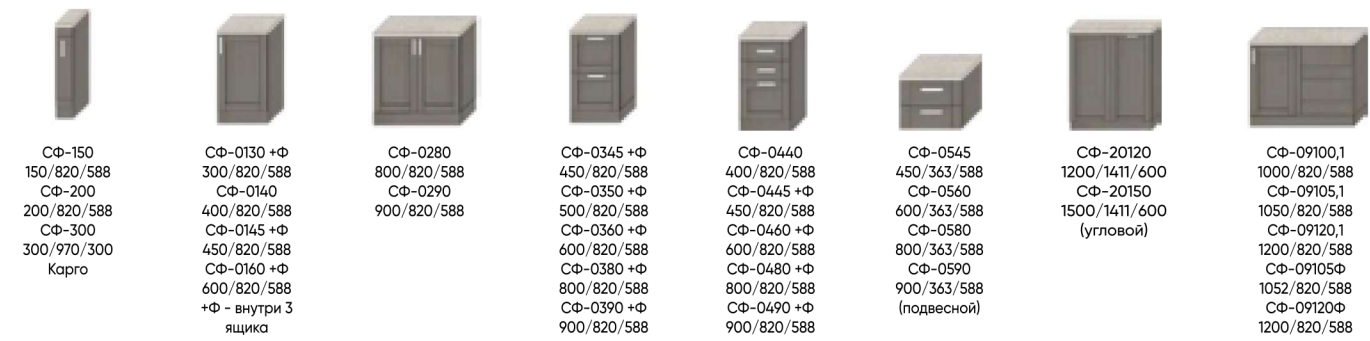

ШКАФЫ НАВЕСНЫЕ (высота 744 мм, глубина 320 мм)

ШКАФЫ НАВЕСНЫЕ (высота 372 мм)

ШКАФЫ ДЛЯ МОЙКИ

ШКАФЫ-СТОЛЫ (высота 820 мм, глубина 588 мм)

ШКАФЫ С СУШКОЙ (высота 372, 744 мм, глубина 320 мм)

ШКАФЫ-КОЛОННЫ, ШКАФЫ ДЛЯ ВСТРОЕННОЙ ТЕХНИКИ

ДОП. ЭЛЕМЕНТЫ

ОБОЗНАЧЕНИЯ:
 К – книжка (Aventos) С – стекло
 Р – решетка Су – сушка
 Ф – наполнение «Премиум»: выкатная карусель (выдвижные полки) или направляющие Architech Hetich

Варианты цветовой отделки, декоров ЛДСП, ручки и др. представлены на стр. 30

размеры указаны без столешницы (с учетом опор 100 мм)
 длина x высота x глубина