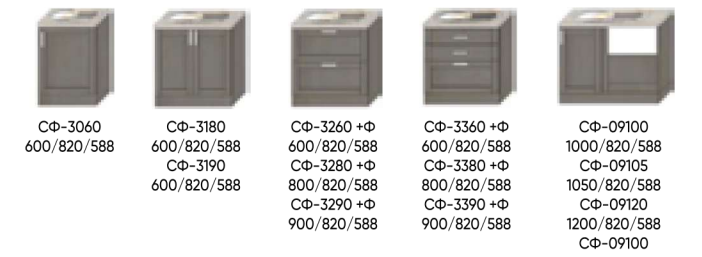

ШКАФЫ НАВЕСНЫЕ (высота 744 мм, глубина 320 мм)

ШКАФЫ НАВЕСНЫЕ (высота 372 мм)

ШКАФЫ ДЛЯ МОЙКИ

ШКАФЫ-СТОЛЫ (высота 820 мм, глубина 588 мм)

ШКАФЫ С СУШКОЙ (высота 372, 744 мм, глубина 320 мм)

ШКАФЫ-КОЛОННЫ, ШКАФЫ ДЛЯ ВСТРОЕННОЙ ТЕХНИКИ

ДОП. ЭЛЕМЕНТЫ

ОБОЗНАЧЕНИЯ:
 К – книжка (Aventos) С – стекло
 Р – решетка Су – сушка
 Ф – наполнение «Премиум»: выкатная карусель (выдвижные полки) или направляющие Architech Hetich

Варианты цветовой отделки, декоров ЛДСП, ручки и др. представлены на стр. 30

размеры указаны без столешницы (с учетом опор 100 мм)
 длина x высота x глубина