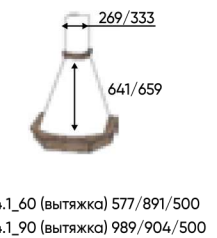

ВЫТЯЖКА

269/333

641/659

7014.1_60 (вытяжка) 577/891/500
7014.1_90 (вытяжка) 989/904/500