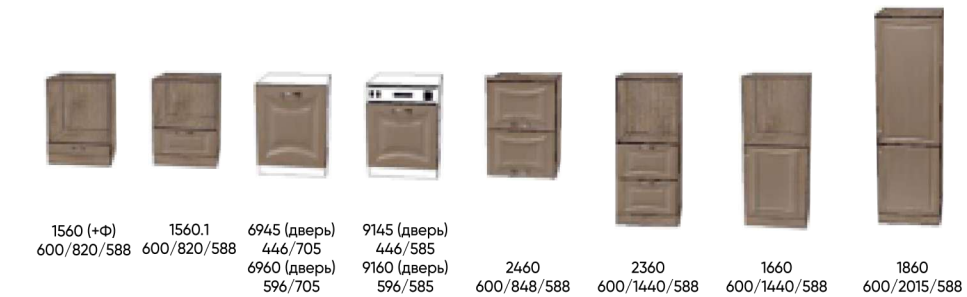

ШКАФЫ ДЛЯ ВСТРОЕННОЙ ТЕХНИКИ

1560 (+Ф) 600/820/588	1560.1 600/820/588	6945 (дверь) 446/705 6960 (дверь) 596/705	9145 (дверь) 446/585 9160 (дверь) 596/585	2460 600/848/588	2360 600/1440/588	1660 600/1440/588	1860 600/2015/588

Фасады модулей «Валенсия» изготовлены из массива дуба. Каркасы изготовлены из ЛДСП 16 мм. Фурнитура «Люкс» – петли с доводчиками, направляющие на ящиках с доводчиками Hettich Innotech (по умолчанию). Кухонные шкафы изготавливаются в собранном виде, кроме крупногабаритных. Стекло – прозрачное, с гравировкой, может быть вогнутое. Карнизы изготовлены из МДФ-профиля, облицованного натуральным дубовым шпоном либо из массива дуба (на выбор покупателя). Максимальная длина карниза – 2800 мм. Закругленный карниз изготовлен из массива дуба.