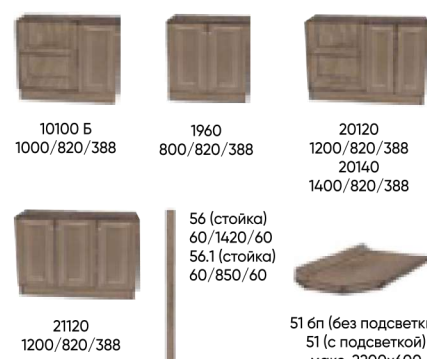

ШКАФЫ ДЛЯ БАРНОЙ СТОЙКИ

10100 Б 1000/820/388	1960 800/820/388	20120 1200/820/388 20140 1400/820/388