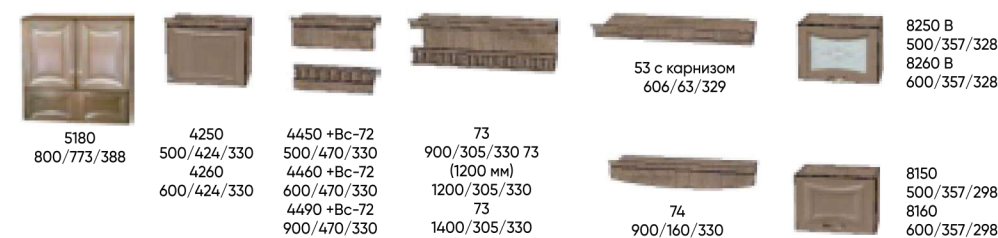

ШКАФЫ ДЛЯ ВЫТЯЖКИ

5180 800/773/388	4250 500/424/330 4260 600/424/330	4450 +Bc-72 500/470/330 4460 +Bc-72 600/470/330 4490 +Bc-72 900/470/330	73 900/305/330 73 (1200 мм) 1200/305/330 73 1400/305/330	53 с карнизом 606/63/329	8250 B 500/357/328 8260 B 600/357/328	8150 500/357/298 8160 600/357/298

ВЫТЯЖКА

269/333

641/659

7014.1_60 (вытяжка) 577/891/500
7014.1_90 (вытяжка) 989/904/500